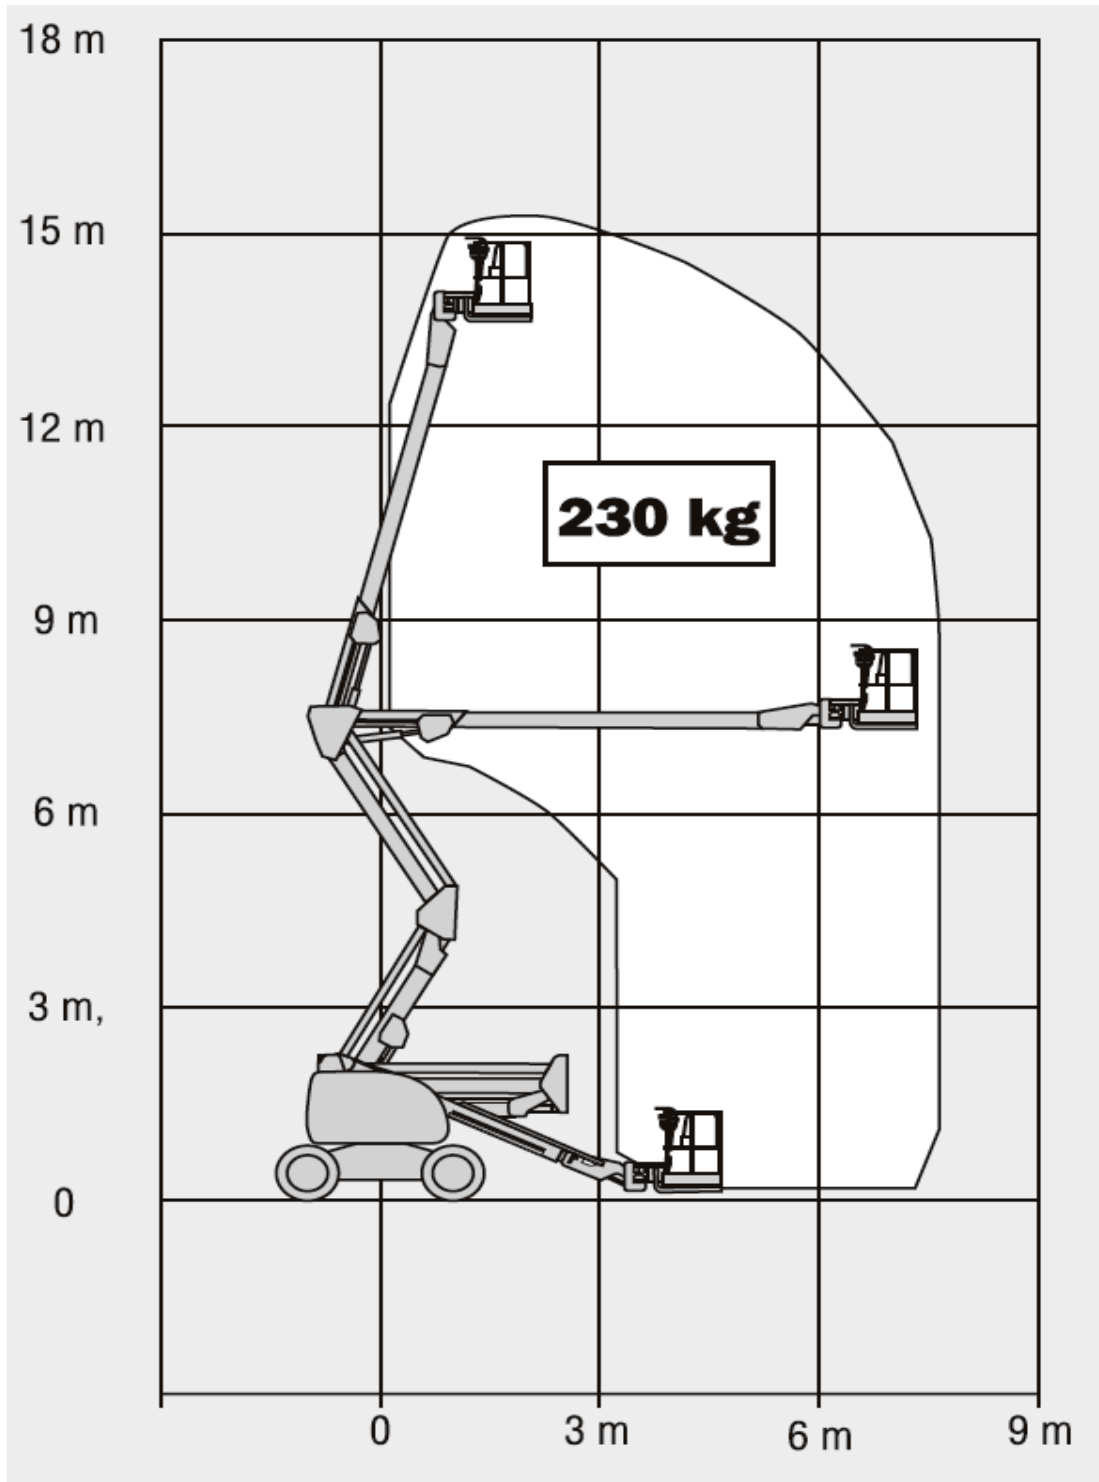

Modelo
450A

PLATAFORMA ELEVADORA

ATS Maquinarias Ltda.
El Juncal 350 Quilicura, Santiago.
Mesa Central: +56224464612
Celulares: +56977547967 / +56992229157
www.ats.cl / contacto@ats.cl